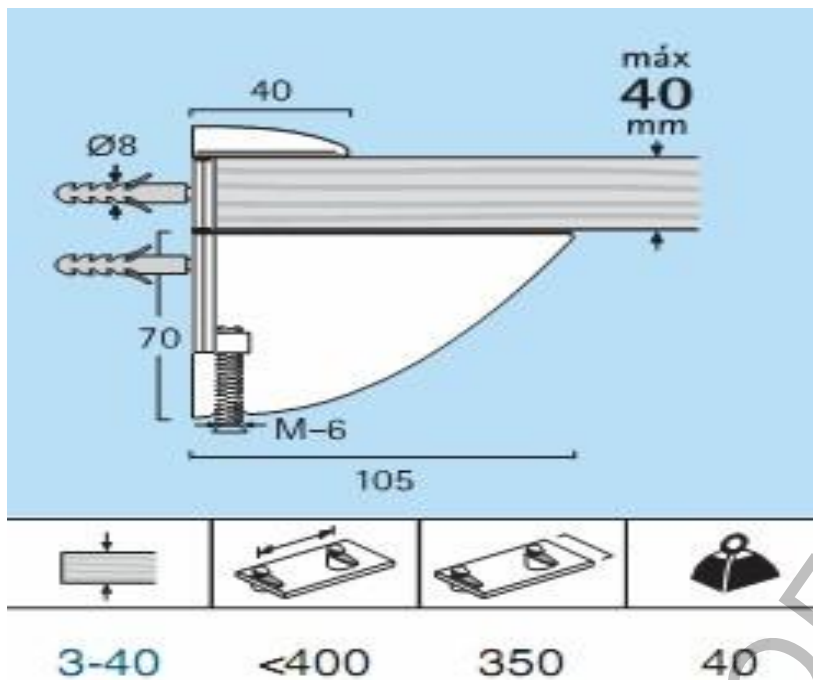

Рафтоносач Re1 регулируем за рафт до 40 мм 105x70 мм,
хром, R 53 CP

Артикулен номер: R53

Конзола /105X70мм/ за рафтове с дебелина до 40мм.

Покрития: Хром(PC), Мат-Никел(MNC), Мат-Хром(MCC), Злато(PG), Червено(RED),
Оранжево(OR), Зелено(GT), Синьо(BLU)

Производител:"REI"-Испания

Продукт: [Рафтоносач Rej регулируем за рафт до 40 мм 105x70 мм, хром, R 53 CP](#)

Категория: [Рафтоносачи](#)

Бранд: [Rej](#)

Категория бранд: [Рафтоносач Rej](#)